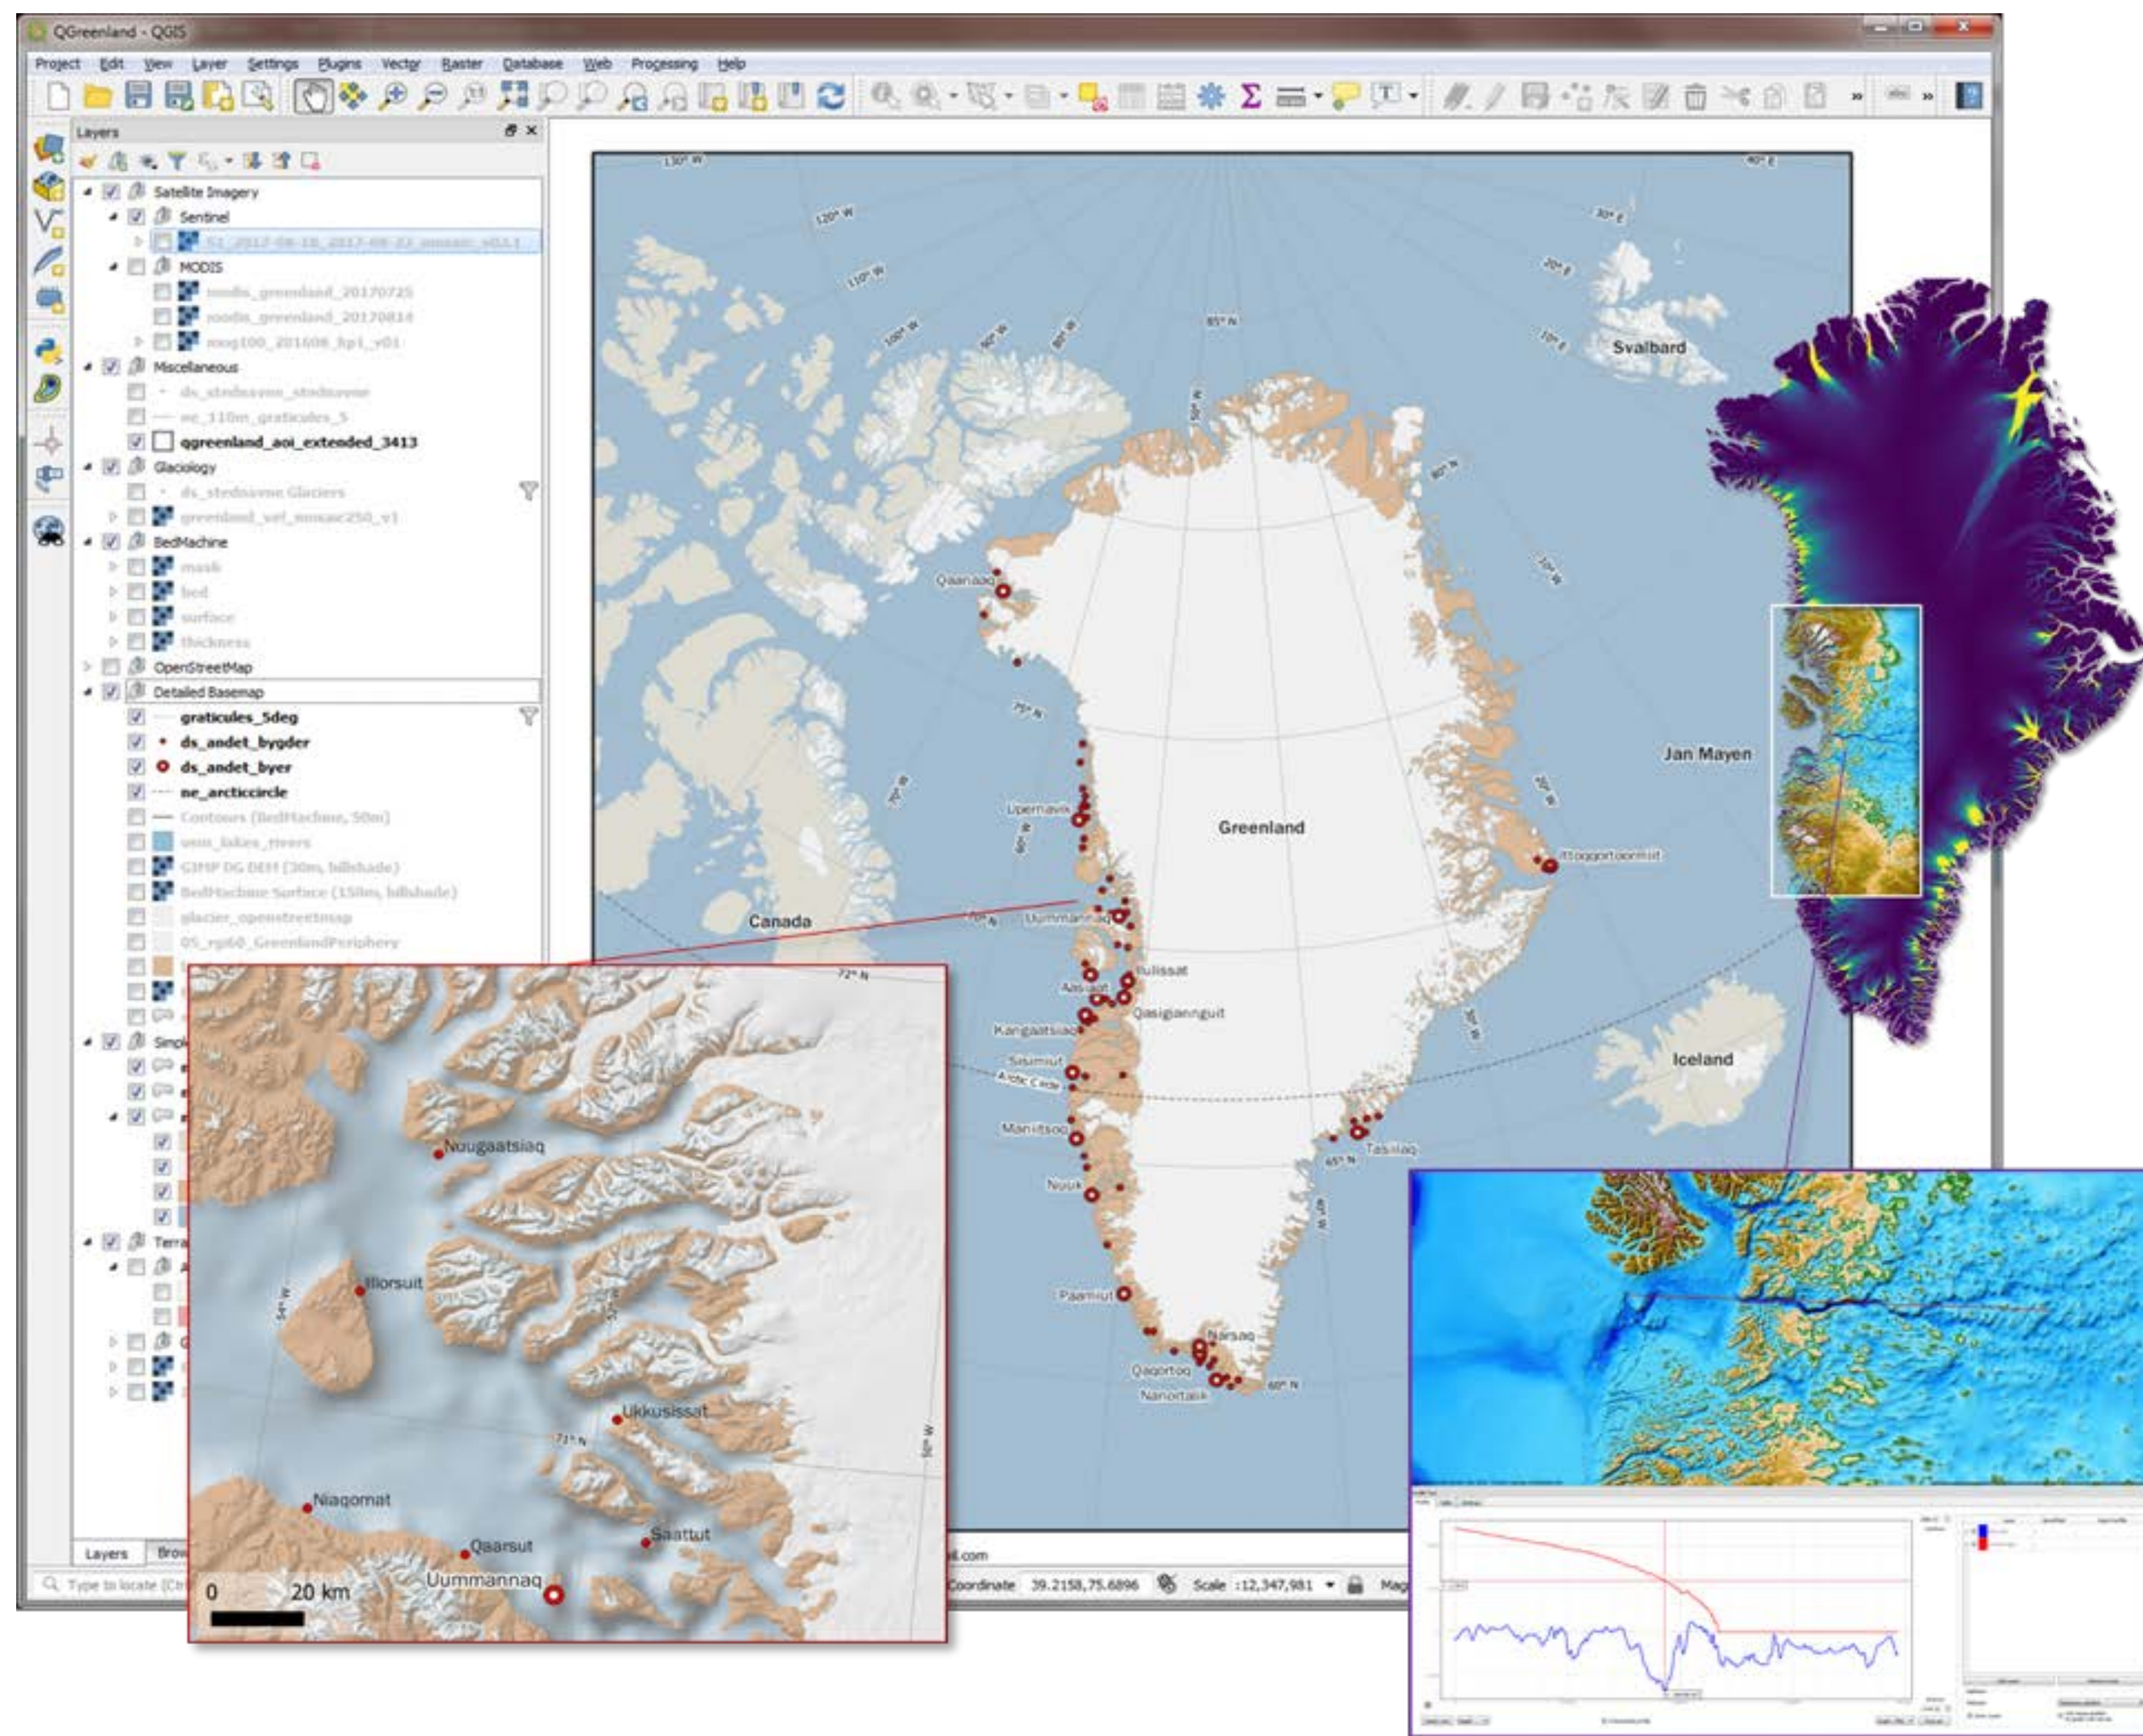

- **Nunap assinganik sananermi sakkusaaq** akeqanngitsoq Kalaallit Nunnaani assigiinngitsutigut ilisimatusernermi, atuartitsinermi, aaliangiisarnermi suleqatigiinnermilu aallaaveqartoq.
- Datat assigiinngiiaartut katersorlugit ataatsimoortilerlugit, **GIS-imut misissuinermi takussutissiinermilu avatangiiseq nittartakkakut attaveqarluni attaveqanngikkaluarluniluunniit atorpeqarsinnaasoq.**
- **Aaqqissuisoqarfik nunanit tamalaaneersut aammalu** suleqatigiit QGreenland-teamimiit datanut tunisaqartartuniit atuisunut attaviliisuussapput.
- Et **gratis kortlægningsværktøj** der underbygger tværfaglig grønlandsfokuseret forskning, undervisning, beslutningstagning og samarbejde.
- Kombinerer centrale datasæt i et **samlet, integreret GIS-analyse- og visualiseringsmiljø** til brug offline og online.
- En **international redaktion vil sammen med samarbejdspartnere** forbinde QGreenland-teamet til dataleverandører og brugere.
- A **free mapping tool** to support interdisciplinary Greenland-focused research, teaching, decision making, and collaboration.
- Combines key datasets into a **unified, all-in-one GIS analysis and visualization environment** for offline and online use.
- An **international Editorial Board and Project Collaborators** will connect the QGreenland Team to data and user communities.